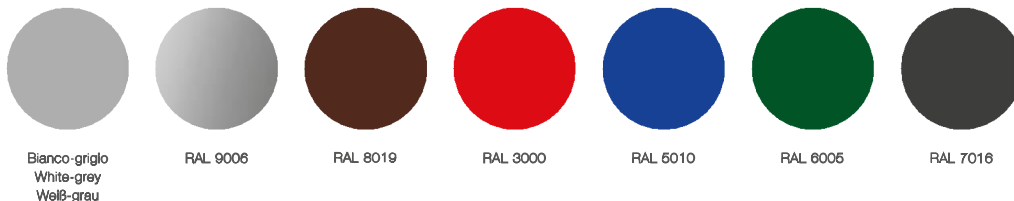

- Freitragend Version, mit Bodenführung
- Freitragend Version, ohne Bodenführung
- Aufliegend Version, mit Bodenlaufrollen

COLORI e FINITURE LATO ESTERNO

External colours and finishes / Farben und Ausführungen der Außenseite

Colori Optional RAL, Corten e Micacel
Optional RAL, Corten and Micaceous Colours
RAL, Corten, Eisenglimmerfarbe Sonder-Farben

Liscio Smooth / Glatt

Bianco-grigio
White-grey
Weiß-grau

RAL 9006

RAL 8019

RAL 3000