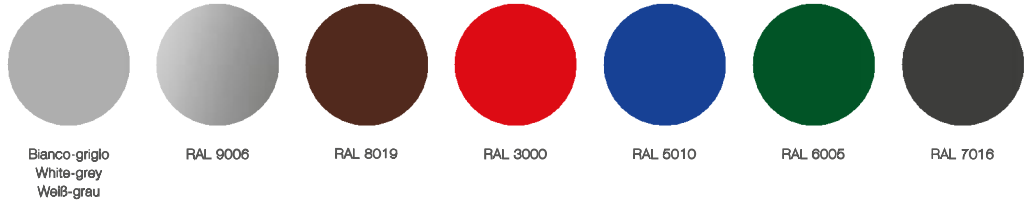

- Freitragend Version, mit Bodenführung
- Freitragend Version, ohne Bodenführung
- Aufliegend Version, mit Bodenlaufrollen

COLORI e FINITURE LATO ESTERNO

External colours and finishes / Farben und Ausführungen der Außenseite

Colori Optional RAL, Corten e Micacel
Optional RAL, Corten and Micaceous Colours
RAL, Corten, Eisenglimmerfarbe Sonder-Farben

Liscio Smooth / Glatt

Bianco-grigio
White-grey
Weiß-grau

RAL 9006

RAL 8019

RAL 3000