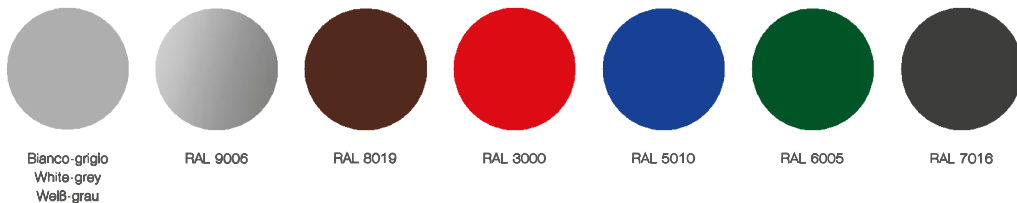

COLORI e FINITURE LATO ESTERNO

External colours and finishes / Farben und Ausführungen der Außenseite

Colori Optional RAL, Corten e Micacel
Optional RAL, Corten and Micaceous Colours
RAL, Corten, Eisenglimmerfarbe Sonder-Farben

Liscio Smooth / Glatt

Bianco-grigio
White-grey
Weiß-grau

RAL 9006

RAL 8019

RAL 3000

RAL 5010

RAL 6005

RAL 7016